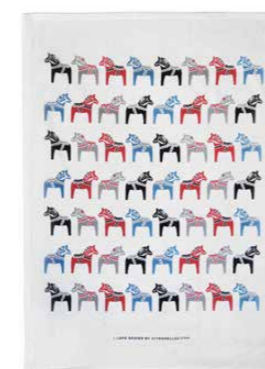

Dala
Multi, 50x70 cm
I Love Design
ILV305